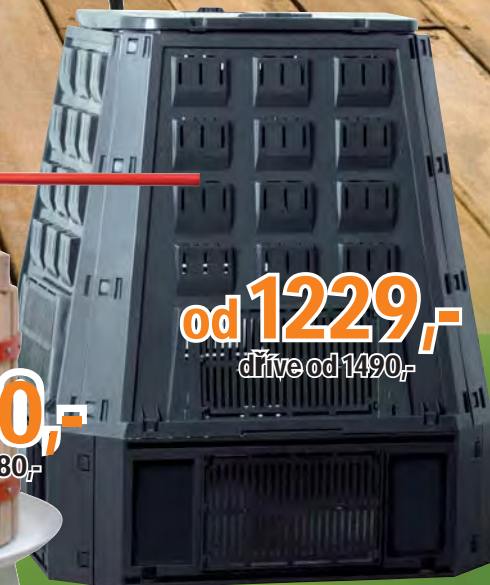

45,-
dříve 54,-

láhev 230 ml
s víčkem a brčkem,
dekor KAKTUS (4 ks)
385552

199,-
dříve 249,-

NOVINKA

od 1990,-
dříve od 2380,-

od 1229,-
dříve od 1490,-

Prosperplast®
plastic products

láhev 4 l
skleněná s kohoutkem,
barevné víčko, mix barev
385550